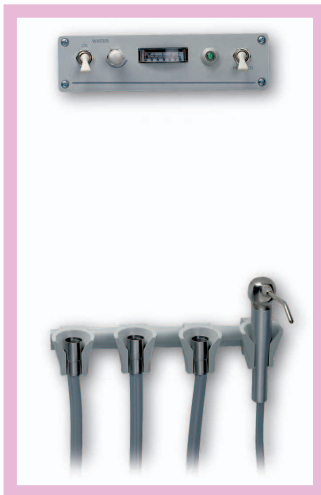

**1-799 MINI UNIT
BASAL UNIT**
1 Cordon
et 1 kit d'eau
sur pied en inox
1 Pédale Disque
progressive

(Existe 1-798 Unit
avec 1 seringue
et 1 cordon en plus)
Les deux existent
avec une valise
de transport

UPT01 UNIT PORTABLE
avec 1 Seringue, 2 Cordons
1 kit d'eau
1 Pédale Disque progressive
*en option aspiration Venturi

UPT01 SUPT02
Unit portable UPT01
avec sa valise de transport

1-440 MINI UNIT ENCASTRABLE
Sélection Automatique
avec 1 Seringue et 3 Cordons
1 Pédale Disque progressive
(existe avec 2 cordons en sélection
manuelle ou automatique)