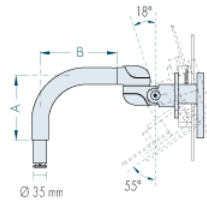

BRAS PORTE ÉCRAN

Bras rigide A 16.7cm - 20cm - 40cm (au choix)

B 16.7cm - 20cm - 40cm - 60cm (au choix)

Montage vers le haut ou vers le bas axe du pivot diam ϕ 35mm

Choix de la couleur RAL 9002 – RAL 9003 – RAL 9010 – RAL 9016

Plaque de fixation VESA Kit câble VGA S VHS RCA POWER AUDIO

Fixation au choix en option*

REF: 4-750-NEW-A...-B....-Haut ou Bas- RAL.....

BRAS PORTE ECRAN AVEC DOUBLE BRAS

Bras articulé avec molette de réglage

Composé :

Bras rigide B 20cm - 40cm ou 72cm (au choix)

Bras amovible de 60cm

Extension D 2.5cm - 26cm ou 40cm (au choix)

Montage vers le haut ou vers le bas axe du pivot diam ϕ 35mm

Plaque de fixation VESA Kit câble VGA S VHS RCA POWER AUDIO