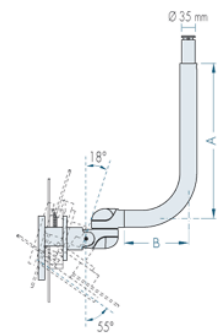

BRAS PORTE ÉCRAN

Bras rigide A 16.7cm - 20cm - 40cm (au choix)

B 16.7cm - 20cm - 40cm - 60cm (au choix)

Montage vers le haut ou vers le bas axe du pivot diam ϕ 35mm

Choix de la couleur RAL 9002 – RAL 9003 – RAL 9010 – RAL 9016

Plaque de fixation VESA Kit câble VGA S VHS RCA POWER AUDIO

Fixation au choix en option*

REF: 4-750-NEW-A...-B....-Haut ou Bas- RAL.....

BRAS PORTE ECRAN AVEC DOUBLE BRAS

Bras articulé avec molette de réglage

Composé :

Bras rigide B 20cm - 40cm ou 72cm (au choix)

Bras amovible de 60cm

Extension D 2.5cm - 26cm ou 40cm (au choix)

Montage vers le haut ou vers le bas axe du pivot diam ϕ 35mm

Plaque de fixation VESA Kit câble VGA S VHS RCA POWER AUDIO