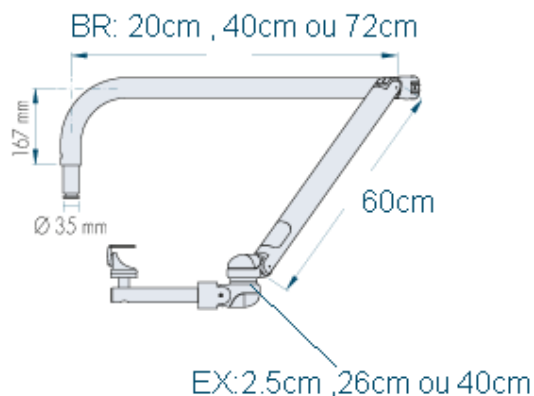

TABLE PONT EN INOX

Table pont de taille moyenne indispensable dans la salle blanche

Plateau en inox avec remontée

dim 75cm x 40.5 cm

Réglable en hauteur par 2 molettes de 90 à 150 cm

sur 2 pieds en T

avec 4 roulettes

REF: TAB-3N-ECO3

TABLETTE 3 NIVEAUX

Avec plateaux amovibles , plusieurs choix de position des plateaux (livré démonté)

3 tablettes décalées dim 390x260mm -Avec une prise de courant multiple et son câble

Avec 4 roulettes dont 2 bloquantes -Dim :400x450x820h mm

REF: TAB-3N-V tablettes en verre trempé

REF: TAB-3N-BL tablettes en métal peint blanc

Tablette sur bras ,Bras vidéo...

Fiche
N°9-F

BRAS PORTE CAMERA

Bras articulé avec molette de réglage

Livré avec tête de maintien la camera

Composé :

Bras rigide 20cm - 40cm ou 72cm (au choix)

Bras amovible de 60cm

Extension pour camera 2.5cm - 26cm ou 40cm (au choix)

Montage vers le haut ou vers le bas axe du pivot diam ϕ 35mm

Câble de connexion passé dans le bras au choix HDMI (Numérique) ou RCA (Analogique)