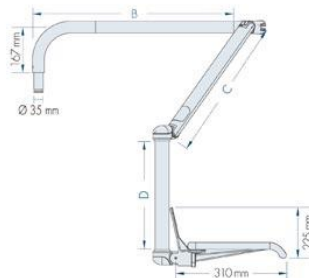

♣ Montage au plafond ou au sol (colonne diam ϕ 60mm au choix 1m30 ou 1m70)

Tablette sur bras

Fiche
N°9.H

TABLETTE

Composé :

Bras rigide B : 20cm - 40cm ou 60cm (au choix)

Montage axe du pivot diam ϕ 35mm

Choix de la couleur RAL 9002 – RAL 9003 – RAL 9010 – RAL 9016

Fixation au choix en option*

REF: D+B-MINIT-B.... -ral...

En option* :

♣ Fixation mural **ref : D+-FIXA-MU.....ral.....**

♣ Mâchoire fixation (au choix diam ϕ 45 -50 -55 -60 mm) **ref : MACHOIR-MONI ...RAL..**

♣ Pose tablette informatique **ref : TAB-IPAD ral...**

Tablette sur bras

Fiche
N°9.H

TABLETTE SUR BRAS ARTICULE

Bras articulé avec molette de réglage

Composé :

Bras rigide B : 20cm - 40cm ou 72cm (au choix)

Bras amovible C de 60cm

Extension D : 2.5cm - 26cm ou 40cm (au choix)

Montage vers le haut ou vers le bas axe du pivot diam ϕ 35mm

Choix de la couleur RAL 9002 – RAL 9003 – RAL 9010 – RAL 9016

Fixation au choix en option*