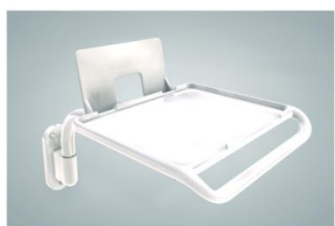

Table pont ,

Tablette,

Chariot

Bras porte écran

Tablette sur bras

Bras vidéo

Table, Tablette, Chariot...

CHARIOT DE CHIRURGIE

Ce chariot est composé de : une poignée à l'avant pour le transport, dessus en verre trempé , porte avant en verre et rabattable complètement , tiges porte-sérum ,supports porte instrument , 1 tiroir,2 tablettes coulissantes , grille de maintien des câblés sur les tablettes , multiprise et rallonge électrique , ouverture latérales passe des cordons instruments. Porte arrière pour un accès facile à l'arrière des machines.

TABLE PONT EN INOX

Table pont de taille moyenne indispensable dans la salle blanche

Plateau en inox avec remontée

dim 75cm x 40.5 cm

Réglable en hauteur par 2 molettes de 90 à 150 cm

sur 2 pieds en T

avec 4 roulettes

Composé :

Bras rigide B 20cm - 40cm ou 72cm (au choix)

Bras amovible de 60cm

Extension D 2.5cm -26cm ou 40cm (au choix)

Montage vers le haut ou vers le bas axe du pivot diam ϕ 35mm

Plaque de fixation VESA Kit câble VGA S VHS RCA POWER AUDIO