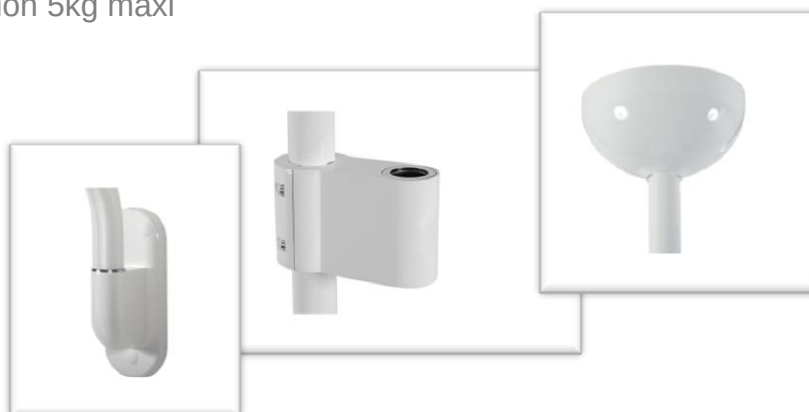

Tablette sur bras ,Bras vidéo...

Fiche
N°9-F

Bras porte camera avec extension de 2.5cm

Montage au plafond

Montage au mur

En option :

- ♣ Fixation mural ref : [D+-FIXA-MU.....ral.....](#)
- ♣ Mâchoire fixation (au choix diam ϕ 45 -50 -55 -60 mm) ref : [MACHOIR-MONI ...RAL..](#)
- ♣ Montage au plafond ou au sol (colonne diam ϕ 60mm au choix 1m30 ou 1m70)
- ♣ Charge 2kg en option 5kg maxi