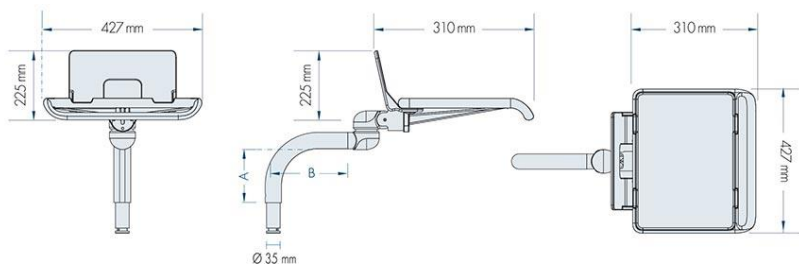

Composé :

Bras rigide B 20cm - 40cm ou 72cm (au choix)

Bras amovible de 60cm

Extension D 2.5cm -26cm ou 40cm (au choix)

Montage vers le haut ou vers le bas axe du pivot diam ϕ 35mm

Plaque de fixation VESA Kit câble VGA S VHS RCA POWER AUDIO

Fixation au choix en option*

Choix de la couleur RAL 9002 – RAL 9003 – RAL 9010 – RAL 9016

REF: D+B-E-B....-D....-Haut ou Bas -ral...

En option :

♣ Fixation mural ref : **D+-FIXA-MU.....ral.....**

♣ Mâchoire fixation (au choix diam ϕ 45 -50 -55 -60 mm) ref : **MACHOIR-MONI ...RAL..**

♣ Montage au plafond ou au sol (colonne diam ϕ 60mm au choix 1m30 ou 1m70)

Tablette sur bras

Fiche
N°9.H

TABLETTE

Composé :

Bras rigide B : 20cm - 40cm ou 60cm (au choix)

Montage axe du pivot diam ϕ 35mm

Choix de la couleur RAL 9002 – RAL 9003 – RAL 9010 – RAL 9016