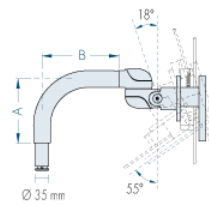

Composé :

Bras rigide 20cm - 40cm ou 72cm (au choix)

Bras amovible de 60cm

Extension pour camera 2.5cm - 26cm ou 40cm (au choix)

Montage vers le haut ou vers le bas axe du pivot diam ϕ 35mm

Câble de connexion passé dans le bras au choix HDMI (Numérique) ou RCA (Analogique)

Tablette sur bras ,Bras vidéo...

Fiche
N°9-F

Bras porte camera avec extension de 2.5cm

Montage au plafond

Montage au mur

En option :

- ♣ Fixation mural ref : [D+-FIXA-MU.....ral.....](#)
- ♣ Mâchoire fixation (au choix diam ϕ 45 -50 -55 -60 mm) ref : [MACHOIR-MONI ...RAL..](#)
- ♣ Montage au plafond ou au sol (colonne diam ϕ 60mm au choix 1m30 ou 1m70)
- ♣ Charge 2kg en option 5kg maxi

BRAS PORTE ÉCRAN

Bras rigide A 16.7cm - 20cm - 40cm (au choix)

B 16.7cm - 20cm - 40cm - 60cm (au choix)

Montage vers le haut ou vers le bas axe du pivot diam ϕ 35mm

Choix de la couleur RAL 9002 – RAL 9003 – RAL 9010 – RAL 9016

Composé :

Bras rigide B 20cm - 40cm ou 72cm (au choix)

Bras amovible de 60cm

Extension D 2.5cm -26cm ou 40cm (au choix)

Montage vers le haut ou vers le bas axe du pivot diam ϕ 35mm

Plaque de fixation VESA Kit câble VGA S VHS RCA POWER AUDIO