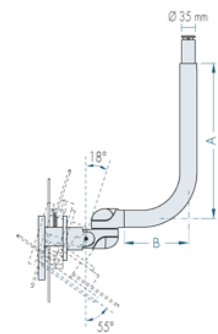

Composé :

Bras rigide 20cm - 40cm ou 72cm (au choix)

Bras amovible de 60cm

Extension pour camera 2.5cm - 26cm ou 40cm (au choix)

Montage vers le haut ou vers le bas axe du pivot diam ϕ 35mm

Câble de connexion passé dans le bras au choix HDMI (Numérique) ou RCA (Analogique)

Tablette sur bras ,Bras vidéo...

Fiche
N°9-F

Bras porte camera avec extension de 2.5cm

Montage au plafond

Montage au mur

En option :

- ♣ Fixation mural ref : [D+-FIXA-MU.....ral.....](#)
- ♣ Mâchoire fixation (au choix diam ϕ 45 -50 -55 -60 mm) ref : [MACHOIR-MONI ...RAL..](#)
- ♣ Montage au plafond ou au sol (colonne diam ϕ 60mm au choix 1m30 ou 1m70)
- ♣ Charge 2kg en option 5kg maxi

BRAS PORTE ÉCRAN

Bras rigide A 16.7cm - 20cm - 40cm (au choix)

B 16.7cm - 20cm - 40cm - 60cm (au choix)

Montage vers le haut ou vers le bas axe du pivot diam ϕ 35mm

Choix de la couleur RAL 9002 – RAL 9003 – RAL 9010 – RAL 9016

Composé :

Bras rigide B 20cm - 40cm ou 72cm (au choix)

Bras amovible de 60cm

Extension D 2.5cm -26cm ou 40cm (au choix)

Montage vers le haut ou vers le bas axe du pivot diam ϕ 35mm

Plaque de fixation VESA Kit câble VGA S VHS RCA POWER AUDIO